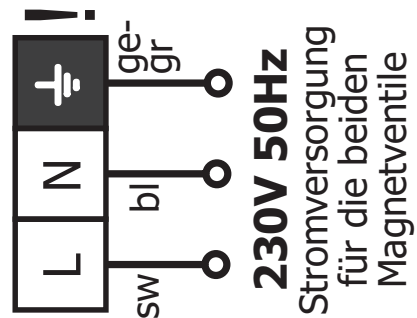

RUCKKOLB KOLBENVENTILADAPTER

ALLPOOL Betriebsanleitung beachten!

Mit beiliegendem Kabel bei ALL-POOL Rückspülbuchse anstecken

Position	1	2
Filtern	zu	zu
Rücksp.	<u>auf</u>	<u>auf</u>
Nachsp.	zu	<u>auf</u>